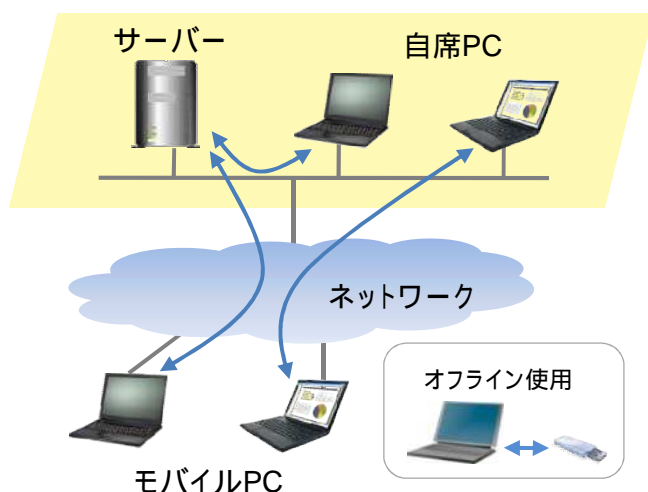

# Secure Flex

新型インフルエンザのパンデミックや大震災発生時の業務継続の具体策として  
持ち出しPCの安全な使用で業務効率のアップを実現  
テレワークの促進や既存IT資産の活用によるグリーンIT推進への貢献

## お使いのWindowsパソコンをそのまま セキュアクライアントに変身させます

### 利用イメージ

個人所有PCの業務利用 (インターネットVPN接続等)  
社外持ち出し専用PC (オフライン利用等)  
テレワーク用クライアントPC (IP-VPN接続等)  
共用PC (職場内利用等)  
シンククライアントシステム用クライアントPC  
CADや映像など大容量データ処理用PC