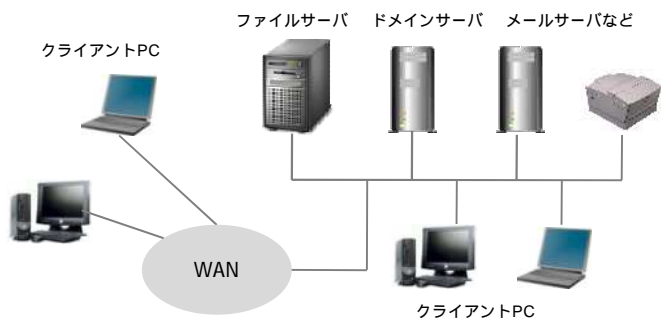

### 利用イメージ

個人所有PCの業務利用 (インターネットVPN接続等)  
社外持ち出し専用PC (オフライン利用等)  
テレワーク用クライアントPC (IP-VPN接続等)  
共用PC (職場内利用等)  
シンククライアントシステム用クライアントPC  
CADや映像など大容量データ処理用PC

### 導入実績

ライフライン系企業    エンジニアリング系企業  
金融系企業            コンテンツ制作系企業  
その他

INTERCORE

株式会社インターコア

<http://www.intercore.co.jp>

## オフィスでの活用事例 (某エンジニアリング会社)

PC	既存PCを含め各種
CPU	各種
メモリ	2GB
ライトエミュレーションメモリ	1GB
Windowsメモリ	1GB
ウイルス対策ソフト	ウイルスバスター
メール、グループウェア	ノーツ
HDD	ROM化
HDDの暗号化	セキュアドック
システム	ドメイン環境
動作ソフトウェア	各種
Windowsアップデート	SMS
その他ソフトのアップデート	SMS