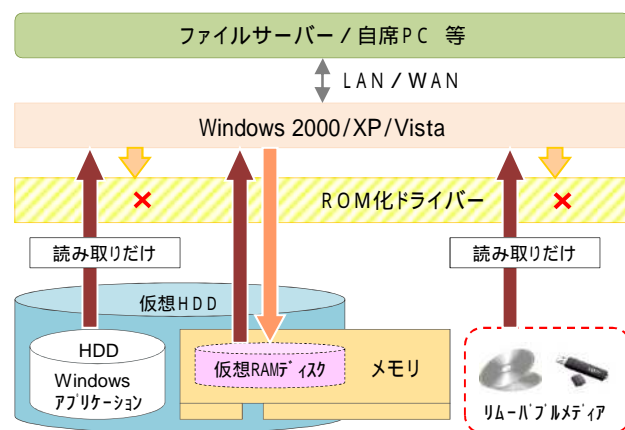

しくみ

HDDへの書き込みはROM化ドライバーでブロックして仮想RAMディスクに行います。PC電源オフでデータは消滅。

導入実績

ライフライン系企業   エンジニアリング系企業
金融系企業   コンテンツ制作系企業
その他

INTERCORE

株式会社インターコア

<http://www.intercore.co.jp>