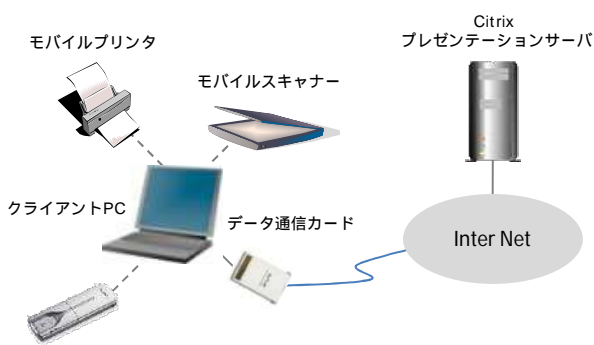

モバイルでの活用事例 (某金融系会社)